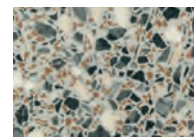

Eigenschappen

Alle kunststof werkbladen hebben een HPL toplaag (High Pressure Laminate). Deze onder hoge druk samengeperste toplaag is zeer waterafstotend en stootvast.

Keuze uit 22 kleuren voor het kunststof werkblad

Wit Super

Koren Lichtgrijs

Peru Marron

Peru Antraciet

Beton Licht

Vulkaan Grijs

Vulkaan Bruin

Vulkaan Zwart