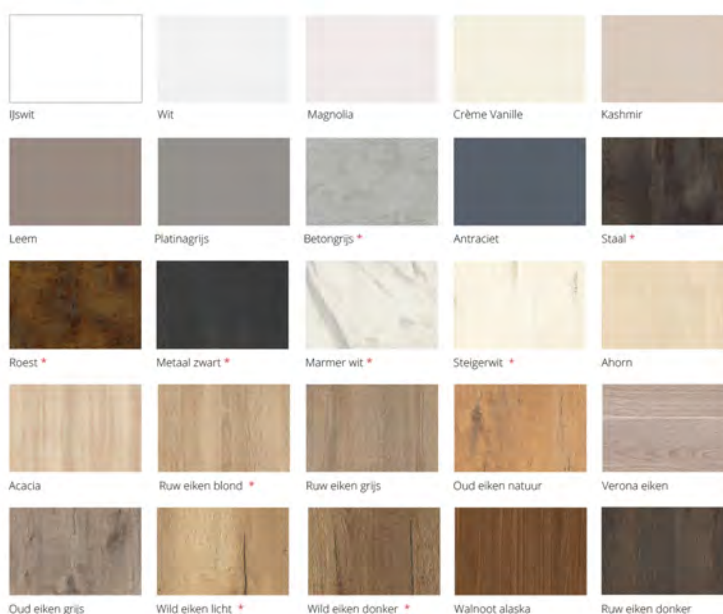

Keuze uit 25 kleuren voor keukentype Atlas